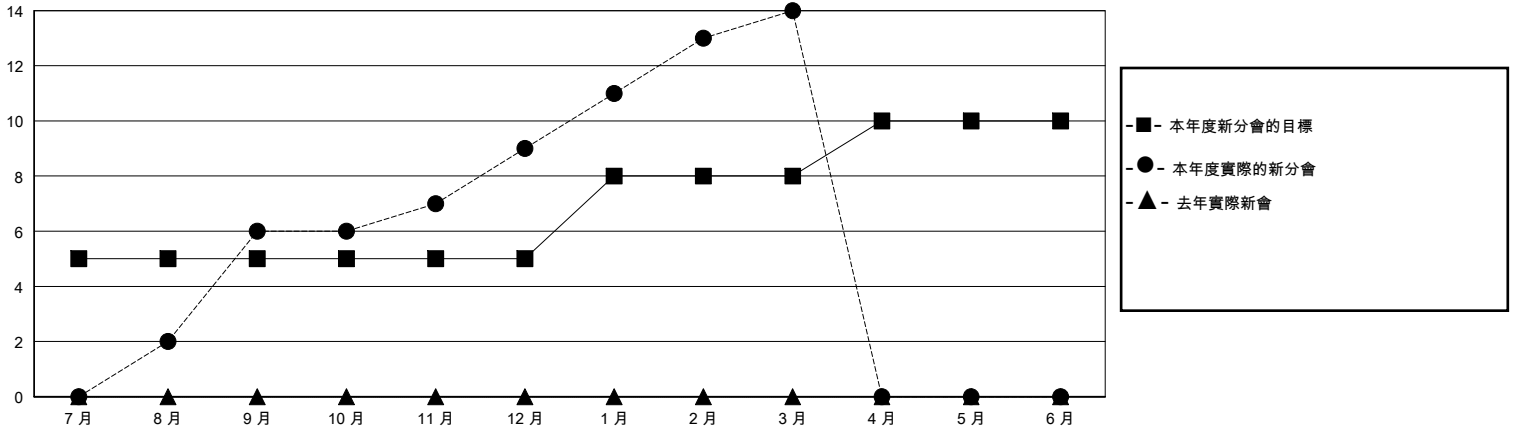

MONTHLY MEMBERSHIP PROGRESS REPORT

District 300B 3

Results as of: 3/31/2024

GMT:

地點 REP OF CHINA

GMT憲章區

分會			
成果 2023-2024			
季	新分會目標	新會	會員流失的分會
7月/8月/9月	5	6	1
10月/11月/12月	0	3	1
1月/2月/3月	3	5	0
4月/5月/6月	2	0	0

位會員@每位須繳			
成果 2023-2024			
季	會員淨增長目標	實際會員增長數	實際退會會員 (包括轉會)
7月/8月/9月	300	562	35
10月/11月/12月	20	93	235
1月/2月/3月	160	200	7
4月/5月/6月	120	0	0

目標與實際新會累積

目標和實際會員累積

已取消的分會: 2	75 CLUBS OF 83 增添1位或以上的新會員	性別分佈
放棄的會員	點擊這裡取得彙計會員數據	男 2,045 (67.99%)
		女 960 (31.91%)
過世 3	總計家庭單位會員數 228	總計家庭單位會員數 228
分會已取消 0		支付減半會費的家庭會員 157
其他 274		
總計 277		