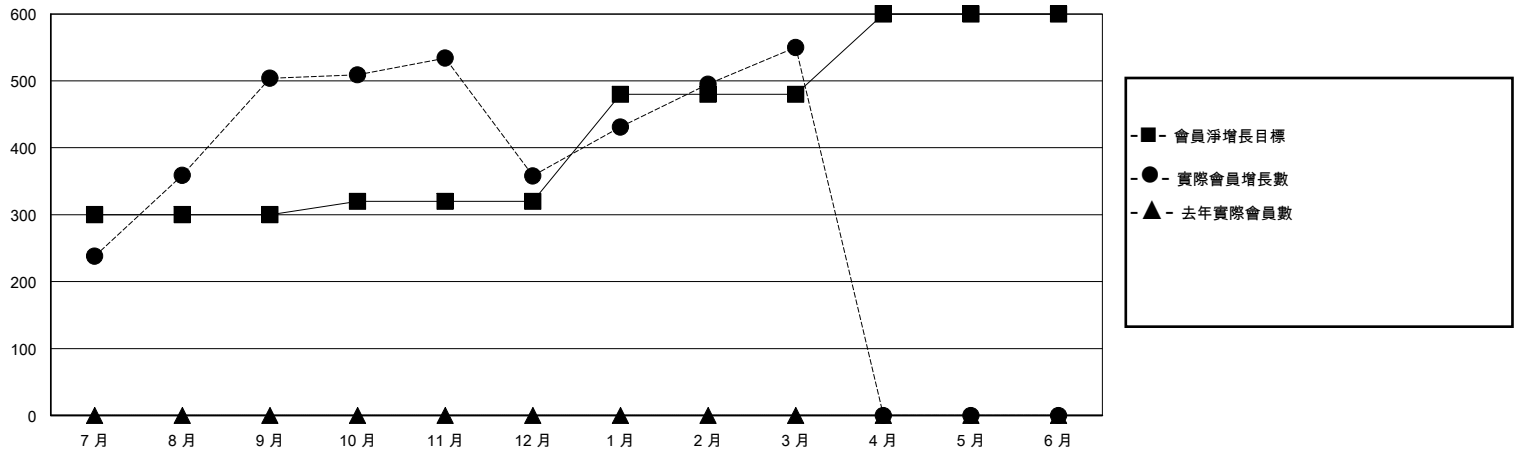

MONTHLY MEMBERSHIP PROGRESS REPORT

District 300B 3

Results as of: 3/31/2024

GMT:

地點 REP OF CHINA

GMT憲章區

分會			
成果 2023-2024			
季	新分會目標	新會	會員流失的分會
7月/8月/9月	5	6	1
10月/11月/12月	0	3	1
1月/2月/3月	3	5	0
4月/5月/6月	2	0	0

位會員@每位須繳			
成果 2023-2024			
季	會員淨增長目標	實際會員增長數	實際退會會員 (包括轉會)
7月/8月/9月	300	562	35
10月/11月/12月	20	93	235
1月/2月/3月	160	200	7
4月/5月/6月	120	0	0

目標與實際新會累積

目標和實際會員累積

已取消的分會: 2	75 CLUBS OF 83 增添1位或以上的新會員	性別分佈
放棄的會員	點擊這裡取得彙計會員數據	男 2,045 (67.99%)
		女 960 (31.91%)
過世 3	總計家庭單位會員數 228	總計家庭單位會員數 228
分會已取消 0		支付減半會費的家庭會員 157
其他 274		
總計 277		